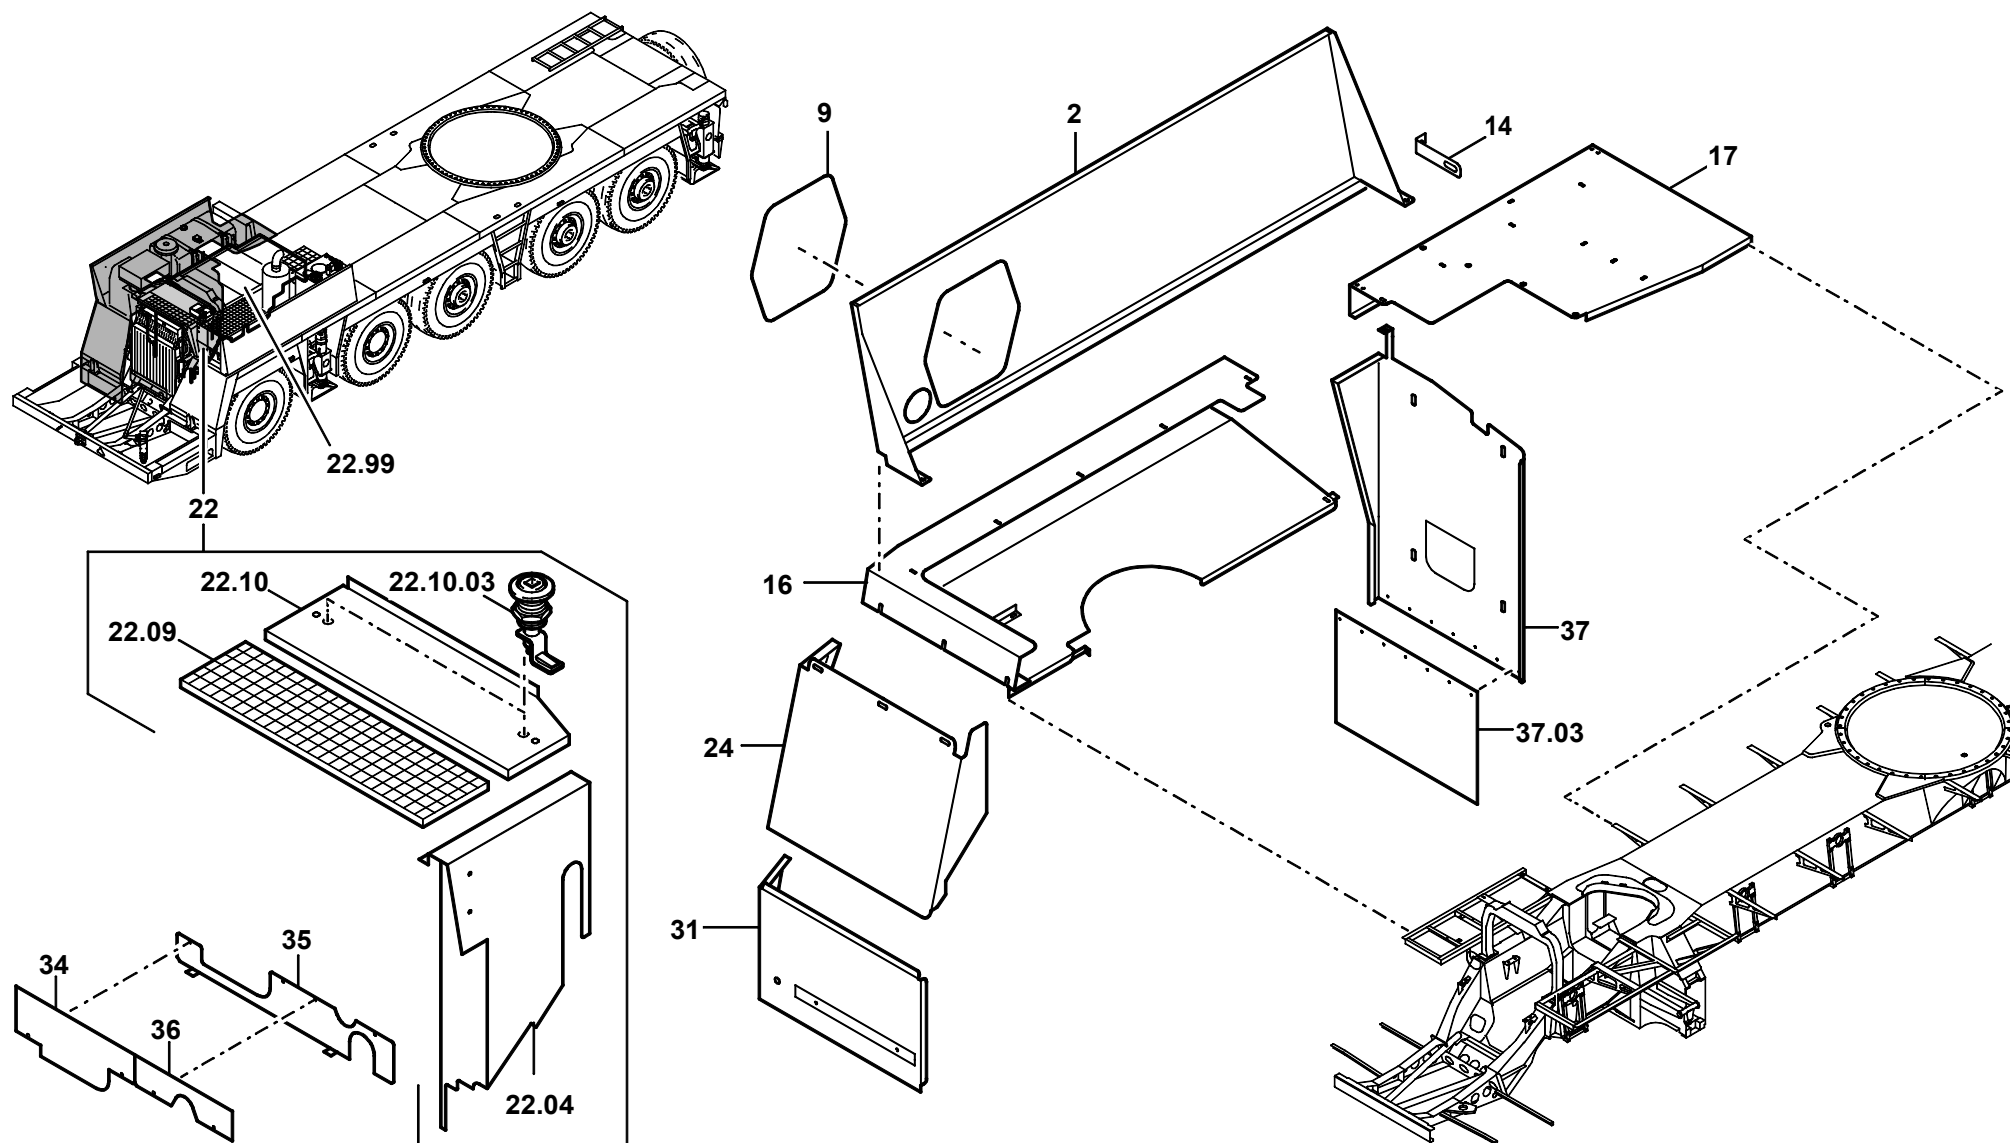

**GROVE**BEBLECHUNG MOTORTRAEGER  
COVER PLATES, ENGINE SUPPORTBILDTAFEL  
PICTORIAL DISPLAY

06.02

3057952-ETL

1/3

GMK 5100  
BE 750  
G 034

**GROVE**

BEBLECHUNG MOTORTRAEGER  
COVER PLATES, ENGINE SUPPORT

BILDTAFEL  
PICTORIAL DISPLAY

06.02

3057952-ETL

2/3

GMK 5100  
BE 750  
G 034

**GROVE**

BEBLECHUNG MOTORTRAEGER  
COVER PLATES, ENGINE SUPPORT

BILDTAFEL  
PICTORIAL DISPLAY

GMK 5100  
BE 750  
G 034